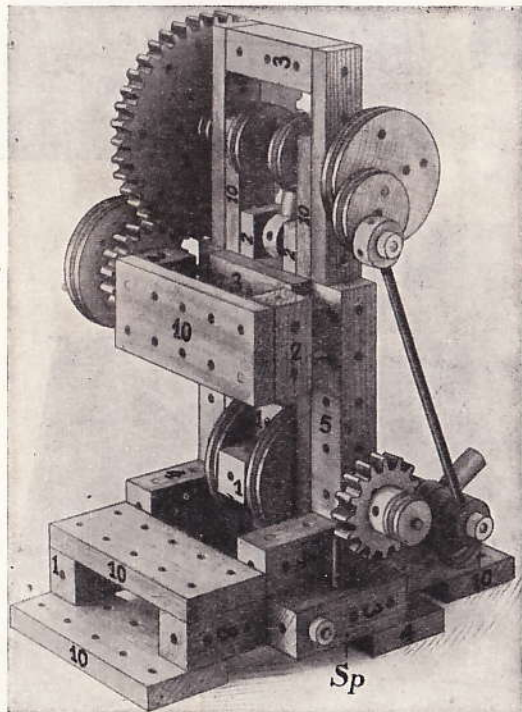

**Neu-
heit
1930**

Korbuly's Baukasten MATADOR

Farbig - mit Zahnrädern

Revolverpresse

Matador Nr. 21. Dieser Kasten ist für das Kleinkind von 3 Jahren an. Er enthält 80 Bauvorlagen.

Die Klötze sind grün, die Schnurlaufräder rot und die Zahnräder gelb lackiert.

Hochwertige Lacke, die im Spritzverfahren aufgetragen werden, gelangen zur Verwendung.

Bei diesem Verfahren dringt der Lack in die feinsten Poren des Holzes, weshalb ein Abspringen des Lacks fast ausgeschlossen ist.

Der hölzerne Hammer des farbigen Matador schont den Lack der Baubestandteile.

Einzig dastehend, von keinem zweiten Konstruktions-
spiel erreicht ist die Farbenpracht und durch diese der
technische Eindruck der mit dem neuen farbigen Matador
gebauten Sachen.

Eisensäge

Matador Nr. 20

Matador Nr. 22

Matador Nr. 23

Matador Nr. 24

Neu Matador farbig mit Zahnrädern

Die Baukasten, von Nr. 23 an, enthalten Zahnräder. Diese sind aus hartem Holz sehr sauber und genau hergestellt. Die Zähne sind kräftig, so daß sie nicht brechen.