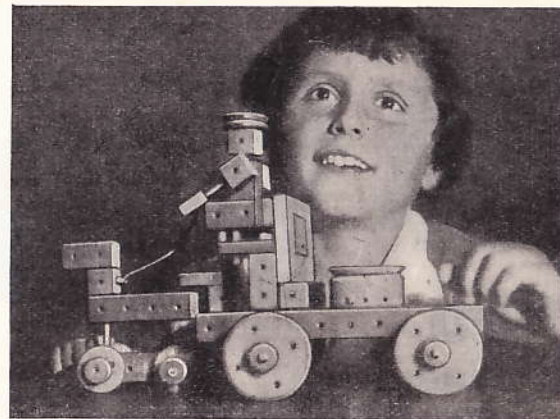

**Neu-
heit
1930**

Korbuly's Baukasten MATADOR

Farbig - mit Zahnrädern

Revolverpresse

Matador Nr. 21. Dieser Kasten ist für das Kleinkind von 3 Jahren an. Er enthält 80 Bauvorlagen.

Die Klötze sind grün, die Schnurlaufräder rot und die Zahnräder gelb lackiert.

Hochwertige Lacke, die im Spritzverfahren aufgetragen werden, gelangen zur Verwendung.

Bei diesem Verfahren dringt der Lack in die feinsten Poren des Holzes, weshalb ein Abspringen des Lacks fast ausgeschlossen ist.

Der hölzerne Hammer des farbigen Matador schont den Lack der Baubestandteile.

Einzig dastehend, von keinem zweiten Konstruktions-
spiel erreicht ist die Farbenpracht und durch diese der
technische Eindruck der mit dem neuen farbigen Matador
gebauten Sachen.

Eisensäge

Matador Nr. 20

Matador Nr. 22

Matador Nr. 23

Matador Nr. 24

Neu Matador farbig mit Zahnrädern

Die Baukasten, von Nr. 23 an, enthalten Zahnräder. Diese sind aus hartem Holz sehr sauber und genau hergestellt. Die Zähne sind kräftig, so daß sie nicht brechen.