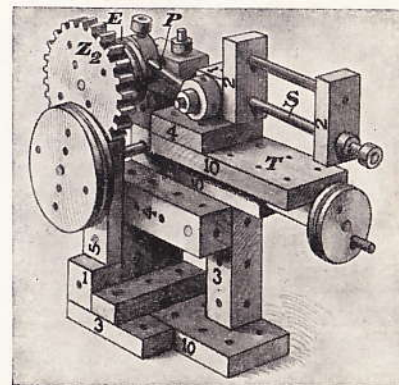

**Neu-
heit
1930**

Korbuly's Baukasten MATADOR

Farbig - mit Zahnrädern

Revolverpresse

Matador Nr. 21. Dieser Kasten ist für das Kleinkind von 3 Jahren an. Er enthält 80 Bauvorlagen.

Die Klötze sind grün, die Schnurlaufräder rot und die Zahnräder gelb lackiert.

Hochwertige Lacke, die im Spritzverfahren aufgetragen werden, gelangen zur Verwendung.

Bei diesem Verfahren dringt der Lack in die feinsten Poren des Holzes, weshalb ein Abspringen des Lacks fast ausgeschlossen ist.

Der hölzerne Hammer des farbigen Matador schont den Lack der Baubestandteile.

Einzig dastehend, von keinem zweiten Konstruktions-
spiel erreicht ist die Farbenpracht und durch diese der
technische Eindruck der mit dem neuen farbigen Matador
gebauten Sachen.

Eisensäge

Matador Nr. 20

Matador Nr. 22

Matador Nr. 23

Matador Nr. 24

Neu Matador farbig mit Zahnrädern

Die Baukasten, von Nr. 23 an, enthalten Zahnräder. Diese sind aus hartem Holz sehr sauber und genau hergestellt. Die Zähne sind kräftig, so daß sie nicht brechen.